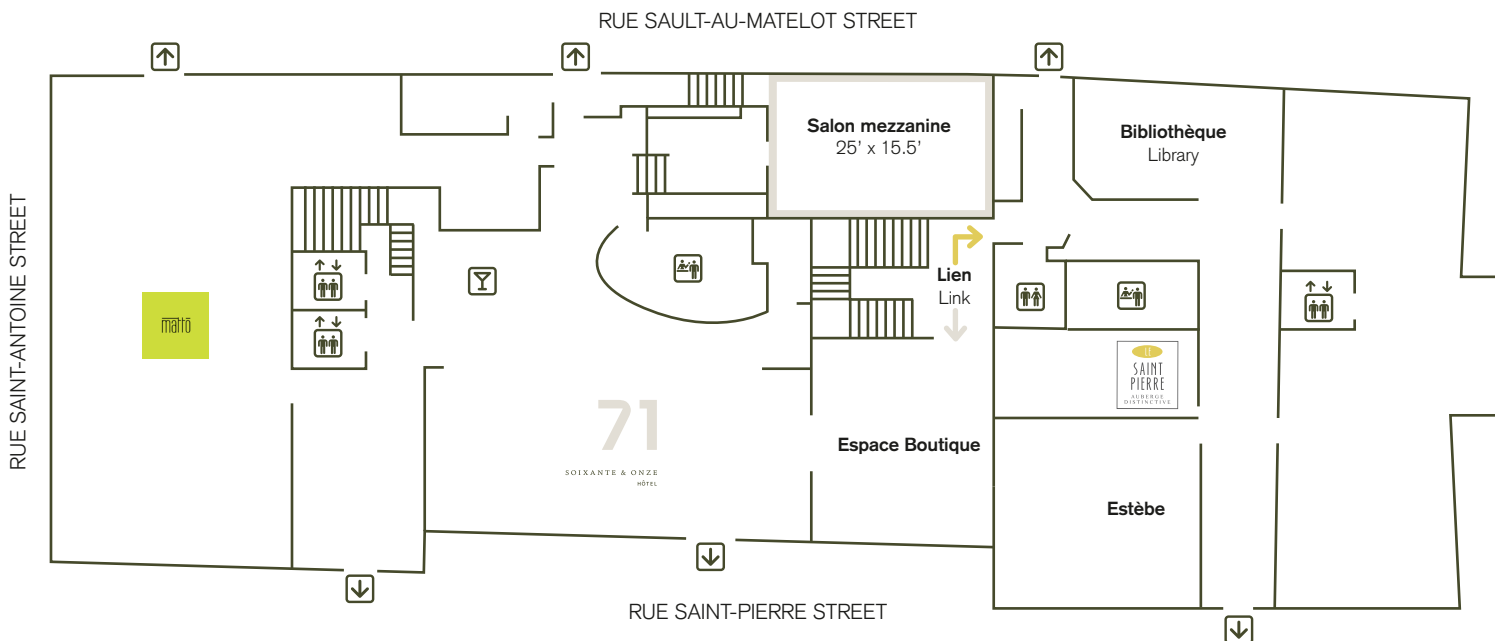

## Rez-de-chaussée / Lobby level

## 1<sup>er</sup> étage / 1<sup>st</sup> floor

### Légende/Legend

-  **Sortie/Exit**
-  **Ascenseur/Elevator**
-  **Réception/Front desk**
-  **Bar à vin/Wine bar**

## 2<sup>e</sup> étage / 2<sup>nd</sup> floor